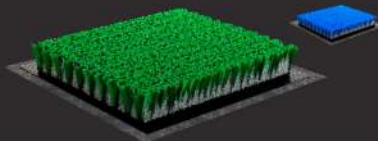

Remplacement du gazon

Pour nous, la qualité du gazon et le confort du joueur sont les éléments les plus importants.

PADEL PRO

Le gazon avec un impact esthétique moderne

- Monofilament texturé bouclé
- Hauteur 10 mm
- Vitesse de jeu 
- Esthétique 
- Confort 
- Glissement latéral 
- Couleurs 

PADEL MONO

Le compromis entre performance et esthétique

- Droit Fibrillé
- Hauteur 12 mm
- Vitesse de jeu 
- Esthétique 
- Confort 
- Glissement latéral 
- Couleurs 

PADEL FIB

Gazon avec un jeu réactif

- Monofilament droit
- Hauteur 12 mm
- Vitesse de jeu 
- Esthétique 
- Confort 
- Glissement latéral 
- Couleurs 

MONDOTURF NSF SUPERCOURT XN

TECHNICAL DETAILS

Tufting process	Line tufting
Yarn composition	100% Polyethylene (PE)
Yarn type	Monofibres STX Text. & XNOVA 4.000 Text
Yarn thickness	250 / 170 µm (±10%)
Yarn dtex	8.610 Dtex (±10%)
Color	Green, Blue, Red
Gauge	3/16"
Yarn height	10 mm (±5%)
Stitches per linear dm	22 tufts/dm
Stitches m ²	46.200 tufts/m ² (±10%)
Backing composition	PP / PP
Backing weight	223 g/m ² (±5%)
Coating weight	600 g/m ² (±10%)
Covering type	Polyurethane (PU)
Total weight	2.216 g/m ² (±10%)
Maximum roll size	25 x 4 m
Water permeability	≥ 500 mm/h (Outdoor courts only)