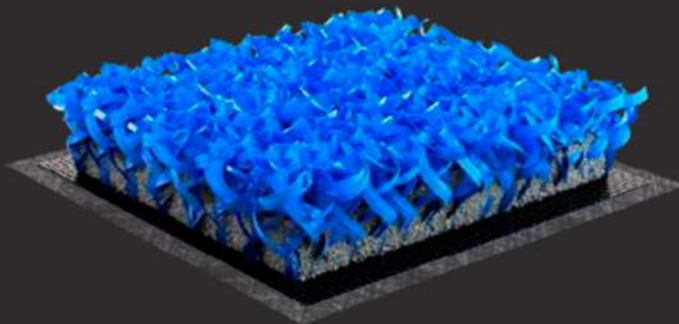

Remplacement du gazon

Pour nous, la qualité du gazon et le confort du joueur sont les éléments les plus importants.

PADEL PRO

Le gazon avec un impact esthétique moderne

- Monofilament texturé bouclé
- Hauteur 10 mm
- Vitesse de jeu 
- Esthétique 
- Confort 
- Glissement latéral 
- Couleurs 

PADEL MONO

Le compromis entre performance et esthétique

- Droit Fibrillé
- Hauteur 12 mm
- Vitesse de jeu 
- Esthétique 
- Confort 
- Glissement latéral 
- Couleurs 

PADEL FIB

Gazon avec un jeu réactif

- Monofilament droit
- Hauteur 12 mm
- Vitesse de jeu 
- Esthétique 
- Confort 
- Glissement latéral 
- Couleurs 

MONDOTURF NSF SUPERCOURT XN

TECHNICAL DETAILS

Tufting process	Line tufting
Yarn composition	100% Polyethylene (PE)
Yarn type	Monofibres STX Text. & XNOVA 4.000 Text
Yarn thickness	250 / 170 µm (±10%)
Yarn dtex	8.610 Dtex (±10%)
Color	Green, Blue, Red
Gauge	3/16"
Yarn height	10 mm (±5%)
Stitches per linear dm	22 tufts/dm
Stitches m ²	46.200 tufts/m ² (±10%)
Backing composition	PP / PP
Backing weight	223 g/m ² (±5%)
Coating weight	600 g/m ² (±10%)
Covering type	Polyurethane (PU)
Total weight	2.216 g/m ² (±10%)
Maximum roll size	25 x 4 m
Water permeability	≥ 500 mm/h (Outdoor courts only)

Tableau d'affichage

Un tableau d'affichage numérique totalement révolutionnaire

Système de tableau d'affichage numérique créatif, élégant, moderne et parfaitement conçu pour le padel. Compatible avec tous les terrains de padel équipés de verre trempé de 10 ou 12 mm. Le système a été testé sur plusieurs courts fabriqués. Inclut deux ou plusieurs capteurs tactiles brevetés.