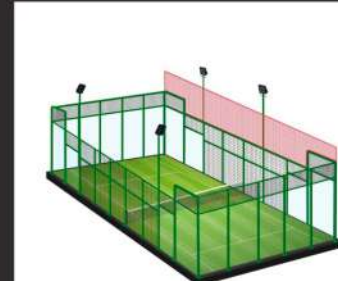

Tableau d'affichage

Un tableau d'affichage numérique totalement révolutionnaire

Système de tableau d'affichage numérique créatif, élégant, moderne et parfaitement conçu pour le padel. Compatible avec tous les terrains de padel équipés de verre trempé de 10 ou 12 mm. Le système a été testé sur plusieurs courts fabriqués. Inclut deux ou plusieurs capteurs tactiles brevetés.

Tableau d'affichage

Le système innovateur d'auto-score et de livescore pour le padel.

Scoreboard

Touch sensors

Record

Live stream

Filets de protection en hauteur

Les filets supplémentaires vous permettent d'élever rapidement et facilement les murs des terrains de padel, évitant ainsi la sortie des balles dans le jeu.

Grâce à ces filets, vous obtiendrez un jeu plus fluide et plus agréable, car il n'y a rien de plus ennuyeux que de devoir arrêter le jeu pour ramasser les balles et recommencer le jeu encore et encore.