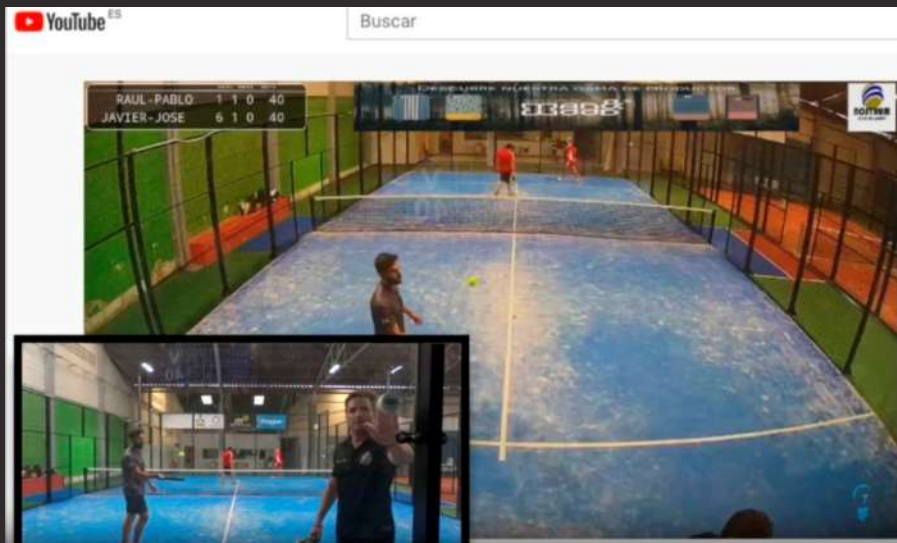

Tableau d'affichage

Un tableau d'affichage numérique totalement révolutionnaire

Système de tableau d'affichage numérique créatif, élégant, moderne et parfaitement conçu pour le padel. Compatible avec tous les terrains de padel équipés de verre trempé de 10 ou 12 mm. Le système a été testé sur plusieurs courts fabriqués. Inclut deux ou plusieurs capteurs tactiles brevetés.

Tableau d'affichage

Le système innovateur d'auto-score et de livescore pour le padel.

Scoreboard

Touch sensors

Record

Live stream

Filets de protection en hauteur

Les filets supplémentaires vous permettent d'élever rapidement et facilement les murs des terrains de padel, évitant ainsi la sortie des balles dans le jeu.