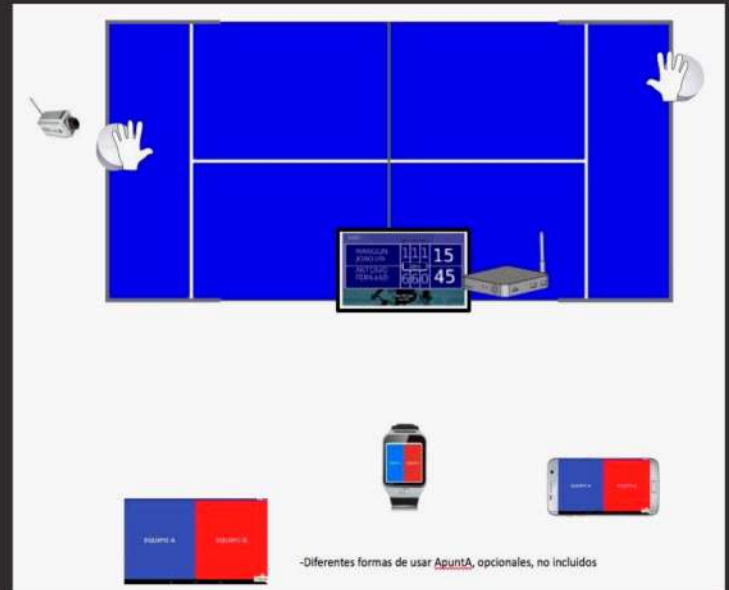

Tableau d'affichage

Un tableau d'affichage numérique totalement révolutionnaire

Système de tableau d'affichage numérique créatif, élégant, moderne et parfaitement conçu pour le padel. Compatible avec tous les terrains de padel équipés de verre trempé de 10 ou 12 mm. Le système a été testé sur plusieurs courts fabriqués. Inclut deux ou plusieurs capteurs tactiles brevetés.

Tableau d'affichage

Le système innovateur d'auto-score et de livescore pour le padel.

Scoreboard

Touch sensors

Record

Live stream

Filets de protection en hauteur

Les filets supplémentaires vous permettent d'élever rapidement et facilement les murs des terrains de padel, évitant ainsi la sortie des balles dans le jeu.