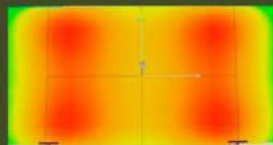

2 Projecteurs
Mât

8 Projecteurs
Court

Puissance : 180 W/projecteur.
Puissance totale: 1.440 W/court.

Pilote variable de 1 à 10 V.

Plage de tension [100 - 240] V valable
partout dans le monde Tension 50-60 Hz.

Colour Temperature:
5.000K (Cool White).

Pilote anti-flicker, adapté au film
au ralenti.

5 ans de garantie.

PV 8x180W

Aligné avec le court!

Un excellent éclairage pour vos terrains de padel
avec le design le plus linéaire du marché.

Classes d'éclairage

Classes (NF-EN 12193)

Outdoor

Indoor

II Compétitions régionales et
formation de haut niveau.

III Compétitions locales,
entraînement, usage scolaire et
récréative.