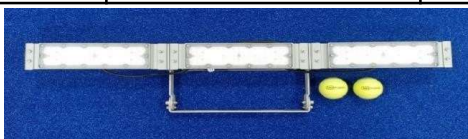

MODELE	NB PROJECTEURS	PUISSANCE	PRIX A L'UNITE	PRIX UNITAIRE 10 COURTS	PRIX UNITAIRE 30 COURTS	PRIX UNITAIRE 50 COURTS	PRIX UNITAIRE 100 COURTS
PV	8	180W	2.695,00 €	2.308,00 €	2.175,00 €	2.048,00 €	1.787,00 €
Réglable de 1-10V