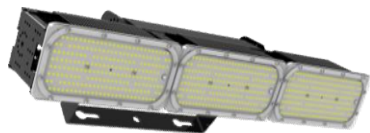

Official Lighting
Supplier since 2015